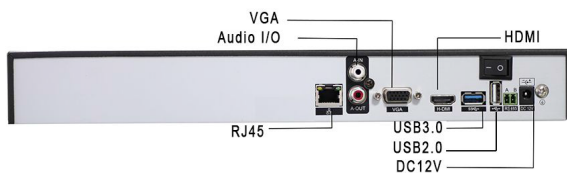

AiS-N582

特色:

- 支援多路高畫質網路攝影機連接，最高可達到1080P
- 支援 VGA, HDMI 同時1080P 全高畫質輸出
- 支援 web, CMS, MYEYE 平台，提供 SDK文件以利整合發展
- 支援多重雲技術，實現網路穿透，警報訊息推播到手機上及其他功能
- 支援多重網路服務 (支援 DHCP, FTP, DNS, DDNS, NTP, UPNP, EMAIL, IP searches, Alarm Center 等等)
- 支援 ONVIF & GB28181
- 支援各類手機系統 (iOS, Android)
- 支援多種網路瀏覽器存取 (IE, Chrome, Firefox, Safari)
- 支援超過20種語言，打破國界的限制
- 完善的電路保護，獨有的三重看門狗功能
- 遠程訪問，內建功能變數名稱服務功能(ARSP)，遠端監控一鍵啟用

型號:

AiS-N58

介面:

詳細參數:

| | 型號 | AiS-N58 |
|------|-------------------|--|
| 系統 | 主要處理器 | Hi3535 |
| | 作業系統 | 嵌入式 Linux系統 |
| 介面 | 操作介面 | 16位元真實色彩選單操作介面，支援滑鼠操作 |
| | 畫面顯示 | 1/4/8/16/24/32 |
| 影像語音 | 影像輸入 | 8*5M/16*3M/ 24*1080P/32*960P |
| | 影像解碼 | H.264 |
| | 監控品質 | Max 1920*1080 |
| | 回放品質 | 5M/3M/1080P/960P |
| | 標準 | 影像: PAL, NTSC; 音效:G.711A |
| | 移動偵測 | 支援(取決於攝影機) |
| 影像回放 | 對講功能 | 支援 |
| | 錄影模式 | 手動>警報>移動偵測>定時 |
| | 本地回放 | 2*5M/4*3M/4*1080P/8*960P |
| | 搜尋模式 | 時間搜尋/日曆搜尋/事件/頻道搜尋 |
| | 錄影儲存 | 硬碟,網路儲存 |
| 外部介面 | 備份模式 | 網路備份, USB 硬碟, USB 燒錄器, SATA 燒錄器 |
| | 影像輸出 | VGAx1, HDMIx1 |
| | 音效 I/O | 1/1 |
| | 警報 I/O | 0/0 |
| | 網路介面 | 1*RJ45 10M/100M/1000M 乙太網路孔 |
| | PTZ 控制 | 透過網路控制PTZ |
| | USB 介面 | 1*USB2.0 孔, 1*USB3.0 |
| HDD | 2*SATA (最大支援到 6T) | |
| 其他 | ONVIF | 支援 |
| | GB28181 | 選購 |
| | 工作環境 | 溫度:0°C - +55°C, 濕度:10% - 90%RH , Atm:86kpa - 106kp |
| | 重量 | 約 1.6公斤 |
| | 電源供應 | 12V/4A |
| | 尺寸 | 350(L)釐米* 296.4釐米(W)* 44釐米(H) |